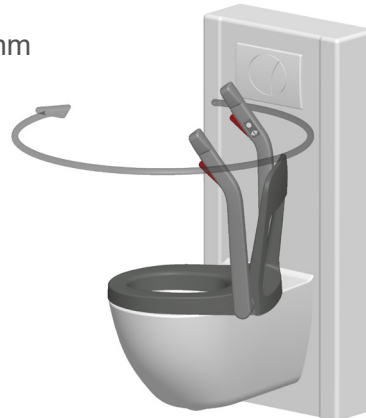

Dåligt anpassade badrum skapar oöverstigliga hinder vid förflyttningssituationer. Det vändbara toalettet tar bort dessa hinder och skapar en ny standard för tillgänglighet i badrummen. Istället för att brukaren måste anpassa sig till badrummet, anpassar badrummet sig efter brukaren. Det ger brukaren en ökad trygghet, ökad självständighet och ökad värdighet.

Funktionalitet

Vändbar toalett

Toalettsitsen vänds enkelt runt med hjälp av en utlösningmekanism som är integrerad i toalettens WC-stödhandtag. WC-stödhandtagen kan fällas upp och ner. Ryggstödet och toalettsitsen kan lätt tas bort i samband med rengöring.

Vändbar Modul

Brukare med nedsatt gångfunktion är beroende av att toaletten kan höjas så att fötterna lättar från golvet för att säkerställa en trygg och enkel vändning. Bano vändbar toalett kan höjas och sänkas 200mm och har en lyftkapacitet på 300kg. Den elektriska höj- och sänkningsfunktionen styrs enkelt från en integrerad panel i båda WC-stödhandtagen. Modulen är också flexibel att montera i ett befintligt badrum med både golvmonterade och väggmonterade toaletter.

Förändringar kan inträffa.

Färgkoder:

Kassettkåpa: RAL9016

WC-stödhandtag och toalettsits: RAL 7001

Ø850mm

Ø805mm

Kontakt

Bano Home Care och projekt